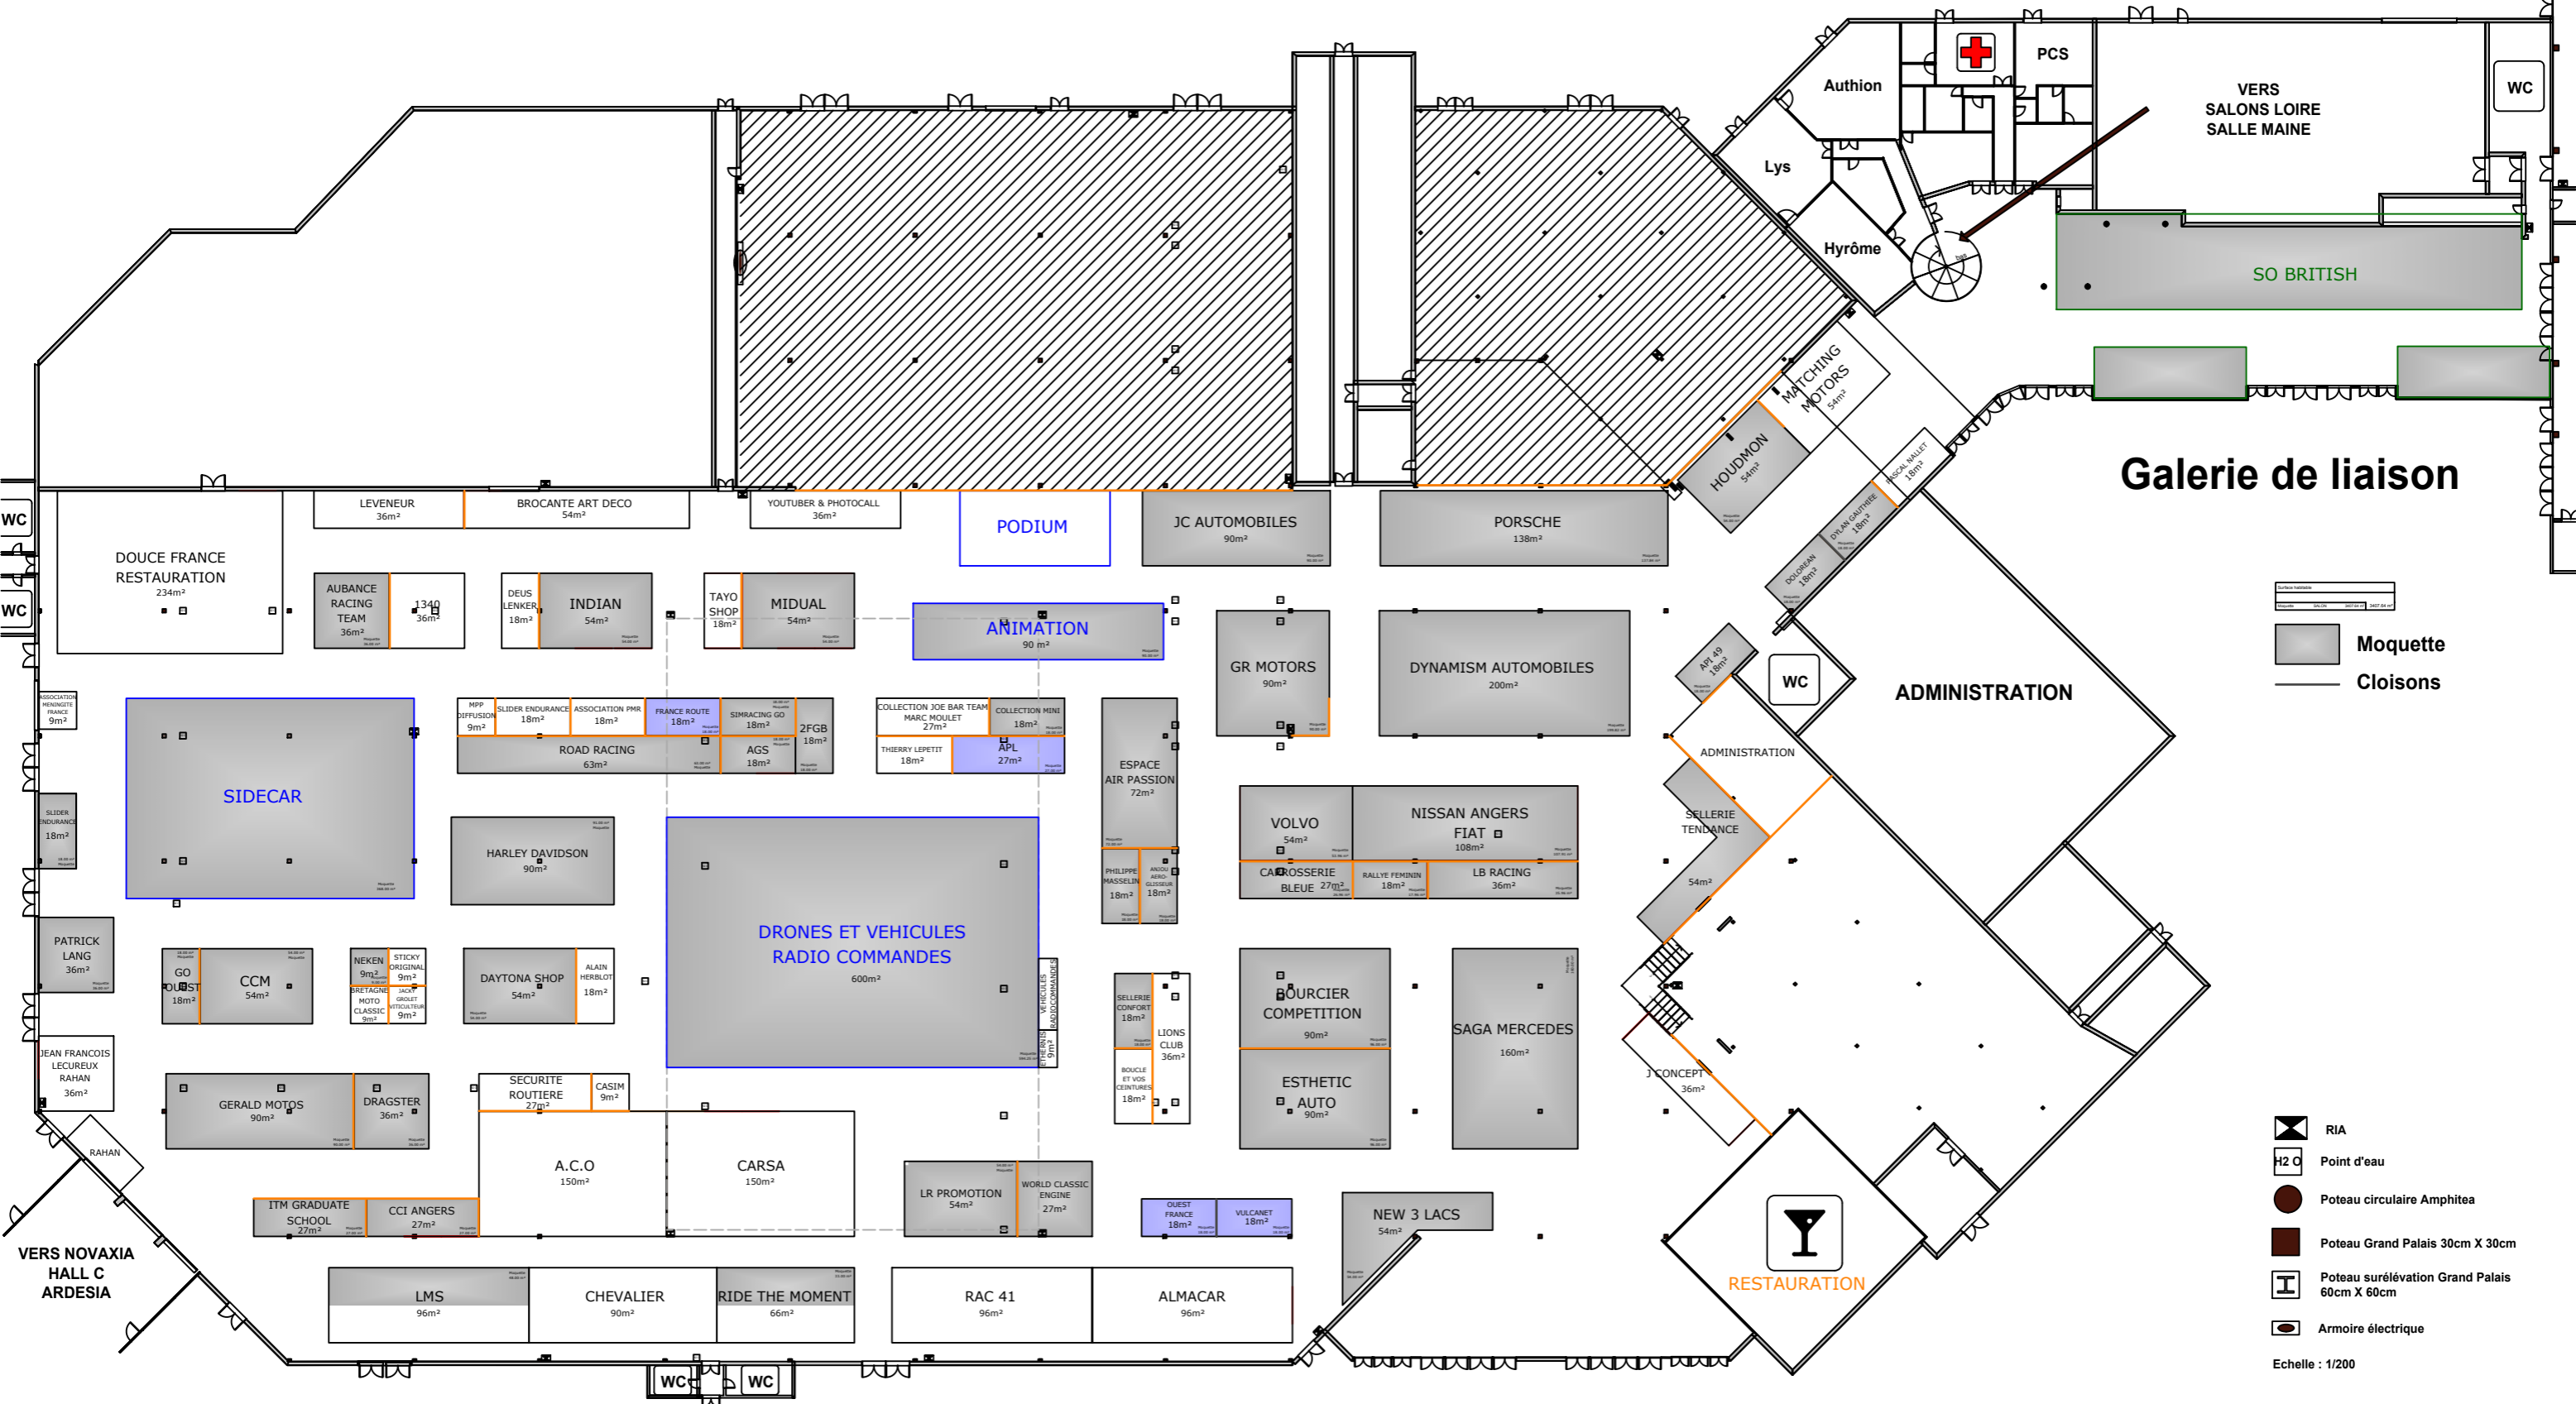

1/500ème

GRAND PALAIS

Galerie de liaison

- Moquette
- Cloisons

- RIA
- Point d'eau
- Poteau circulaire Amphitea
- Poteau Grand Palais 30cm X 30cm
- Poteau surélévation Grand Palais 60cm X 60cm
- Armoire électrique

Echelle : 1/200